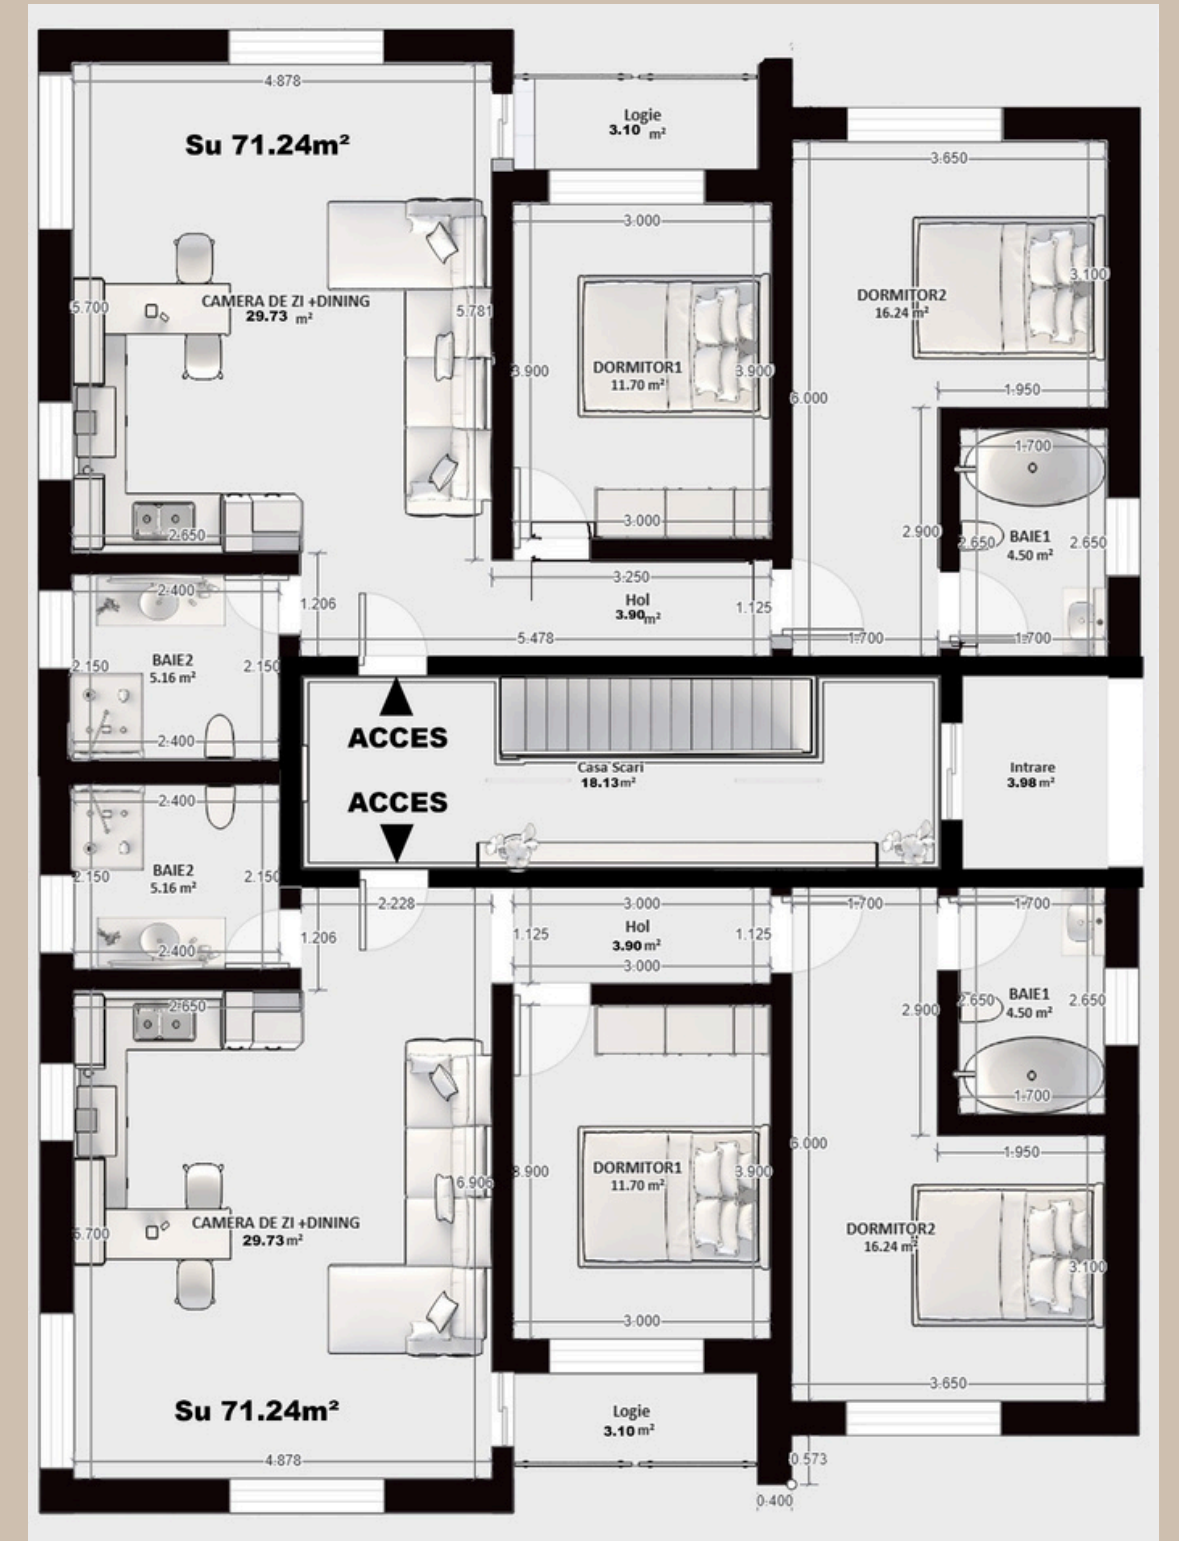

ELRICO RESIDENCE

IMOBIL C1 PLAN ETAJ 1

ELRICO RESIDENCE

IMOBIL C1 PARTER APARTAMENT NR 2

3 CAMERE

CAMERA DEZI+DINING 29,73 MP

DORMITOR 1 11,70 MP

DORMITOR 2 16,24 MP

BAIE 1 5,16 MP

BAIE 2 4,51 MP

HOL 3,90 MP

SUPRAFATA UTILA 71,24 MP

LOGIE 3,11 MP

SUPRAFATA TOTALA AP 74,35 MP