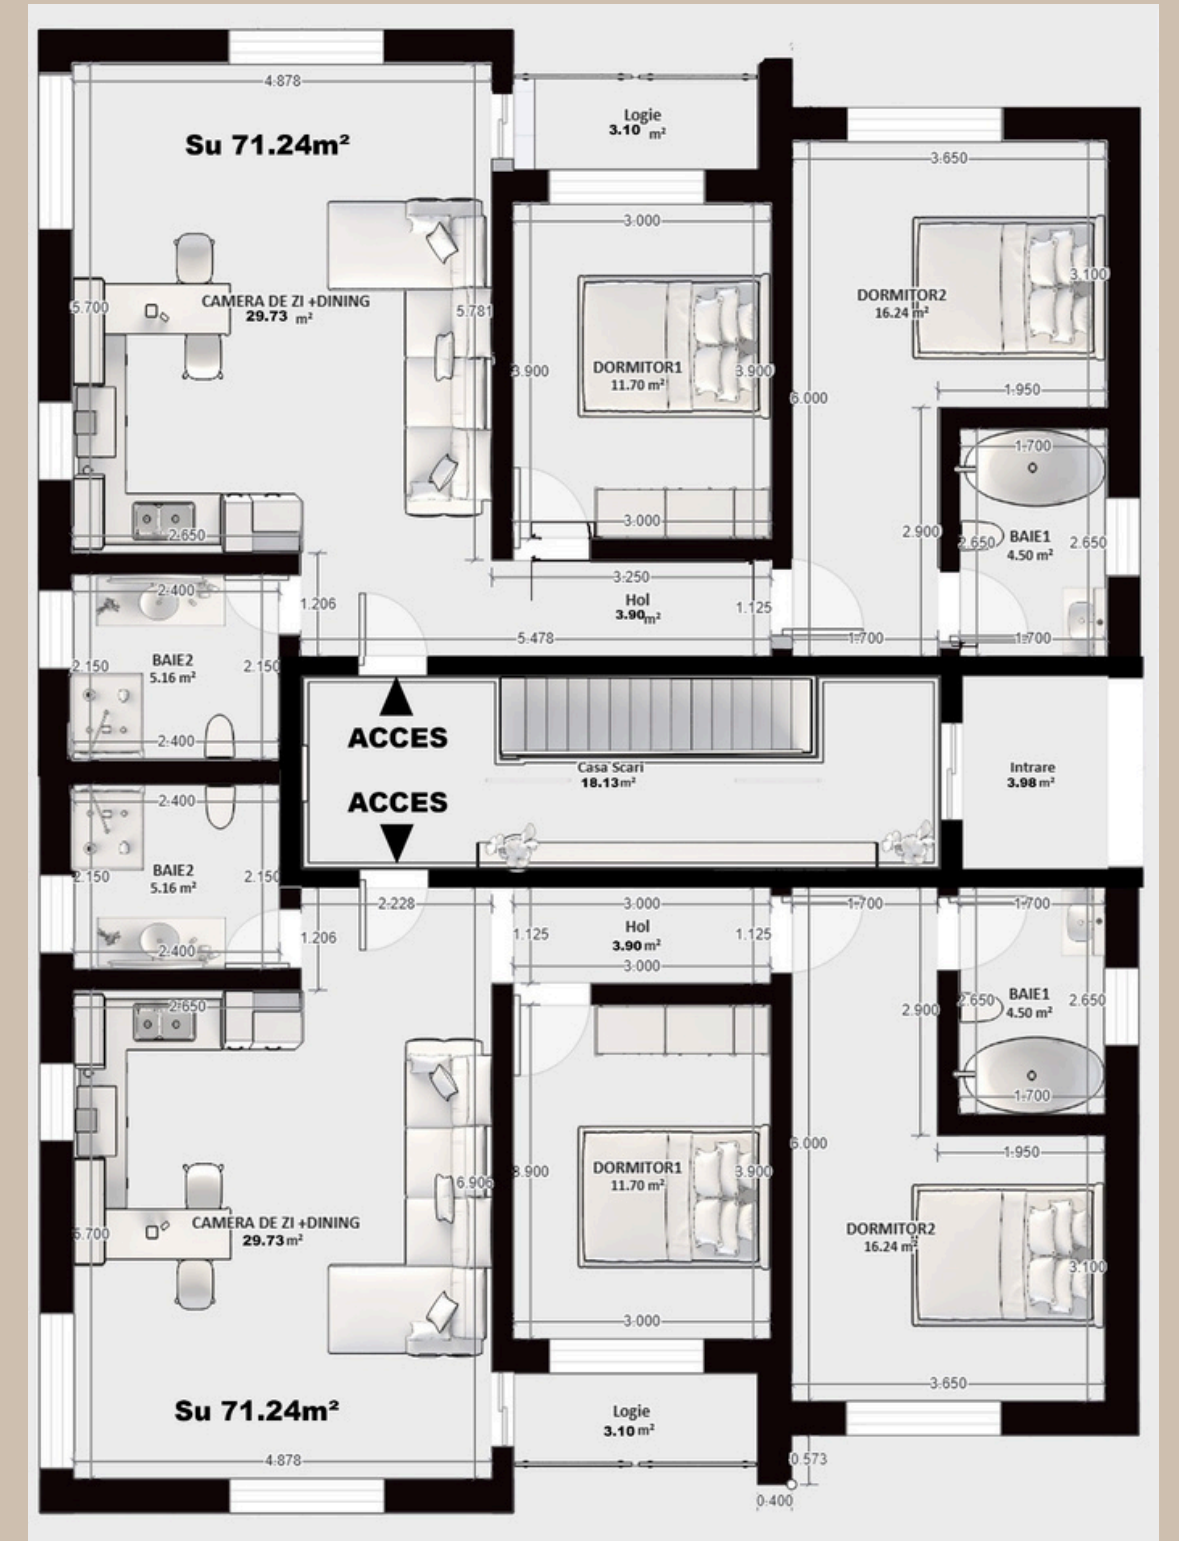

ELRICO RESIDENCE

IMOBIL C1 PLAN ETAJ 2

ELRICO RESIDENCE

IMOBIL C1 PARTER APARTAMENT NR 2

3 CAMERE

CAMERA DEZI+DINING 29,73 MP

DORMITOR 1 11,70 MP

DORMITOR 2 16,24 MP

BAIE 1 5,16 MP

BAIE 2 4,51 MP

HOL 3,90 MP

SUPRAFATA UTILA 71,24 MP

LOGIE 3,11 MP

SUPRAFATA TOTALA AP 74,35 MP