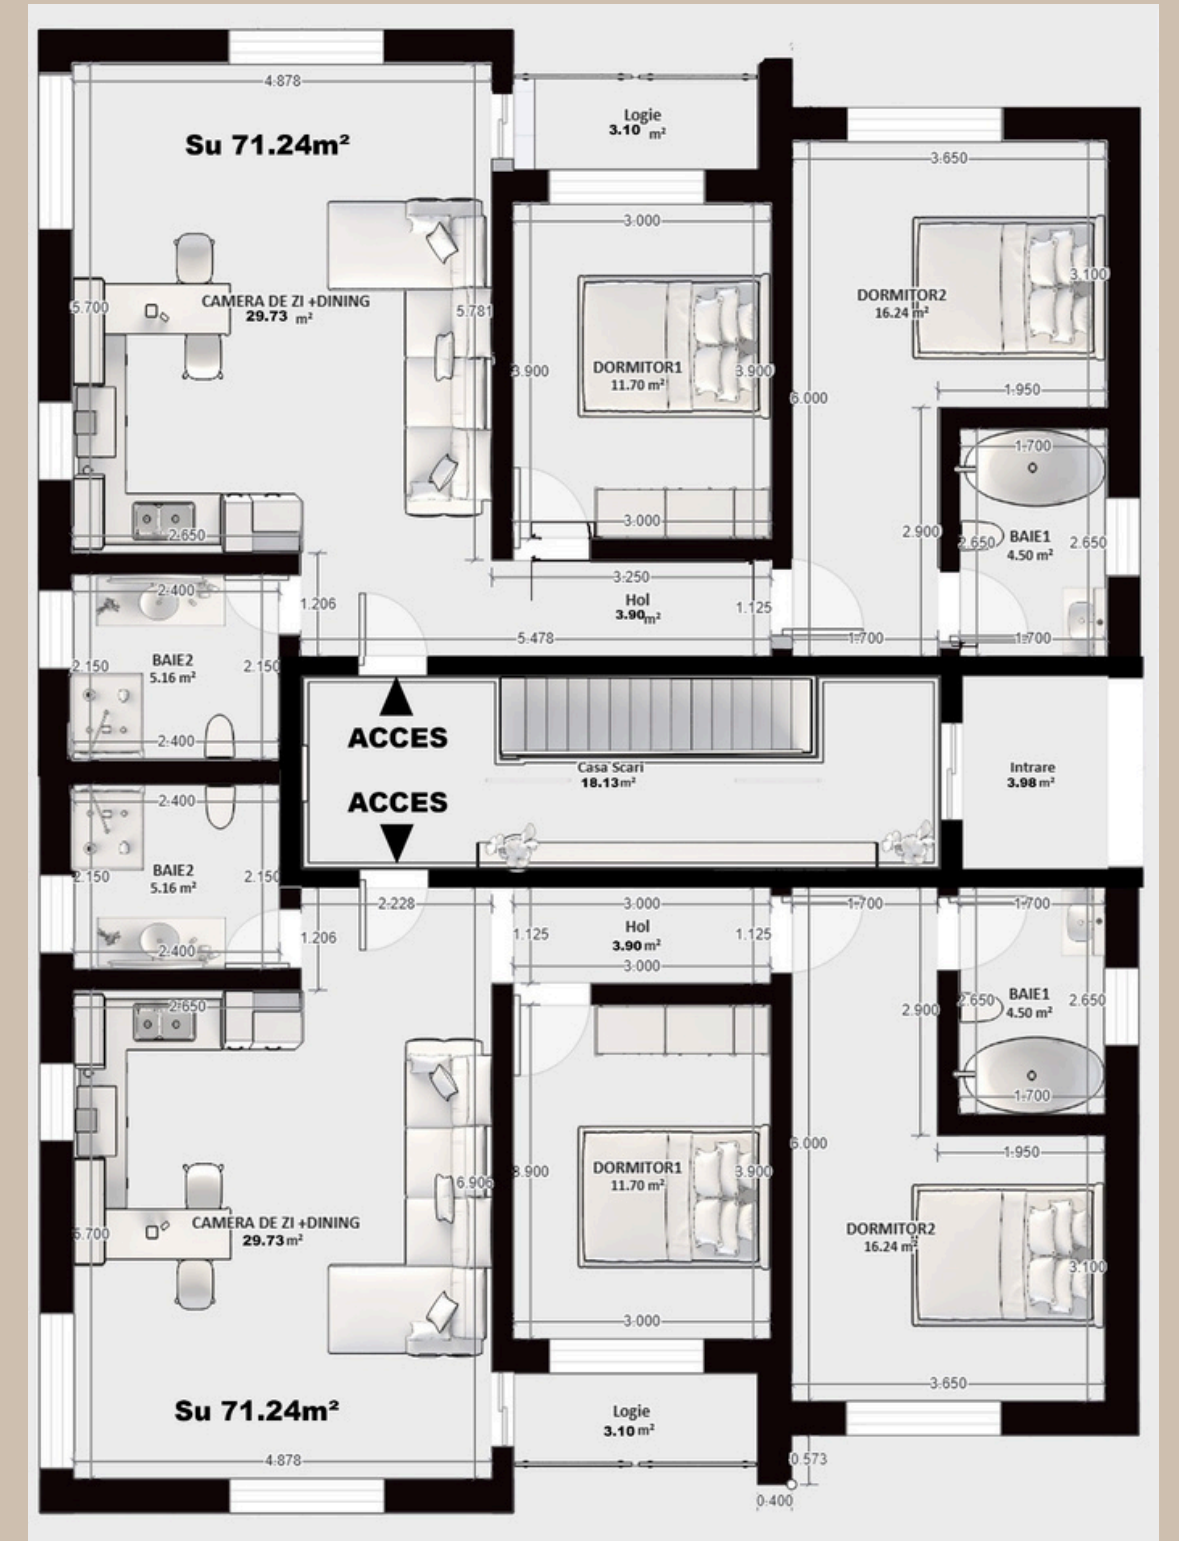

ELRICO RESIDENCE

IMOBIL C1 PLAN PARTER

ELRICO RESIDENCE

IMOBIL C1 PARTER APARTAMENT NR 2

3 CAMERE

<i>CAMERA DEZI+DINING</i>	<i>29,73 MP</i>
<i>DORMITOR 1</i>	<i>11,70 MP</i>
<i>DORMITOR 2</i>	<i>16,24 MP</i>
<i>BAIE 1</i>	<i>5,16 MP</i>
<i>BAIE 2</i>	<i>4,51 MP</i>
<i>HOL</i>	<i>3,90 MP</i>

SUPRAFATA UTILA ***71,24 MP***

LOGIE ***3,11 MP***

SUPRAFATA TOTALA AP ***74,35 MP***